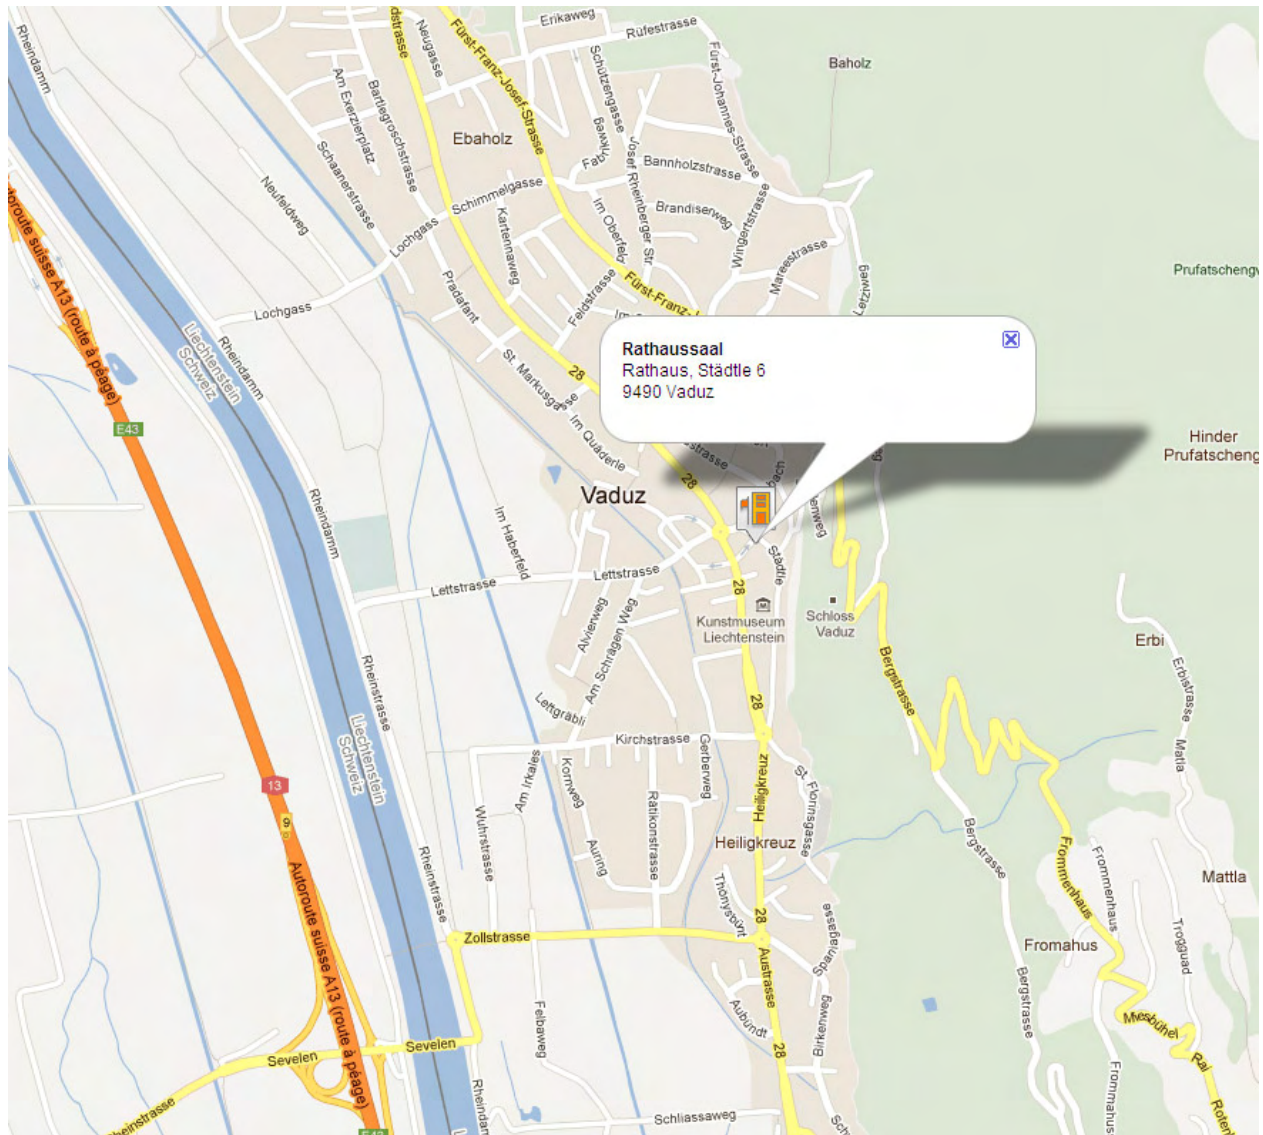

Lageplan Rathausaal Vaduz

Für Anreisende mit dem Auto:

Parkplatz im Zentrum

Für Anreisende mit ÖV:

Haltestellen Vaduz Städtle oder Vaduz Lettstrasse